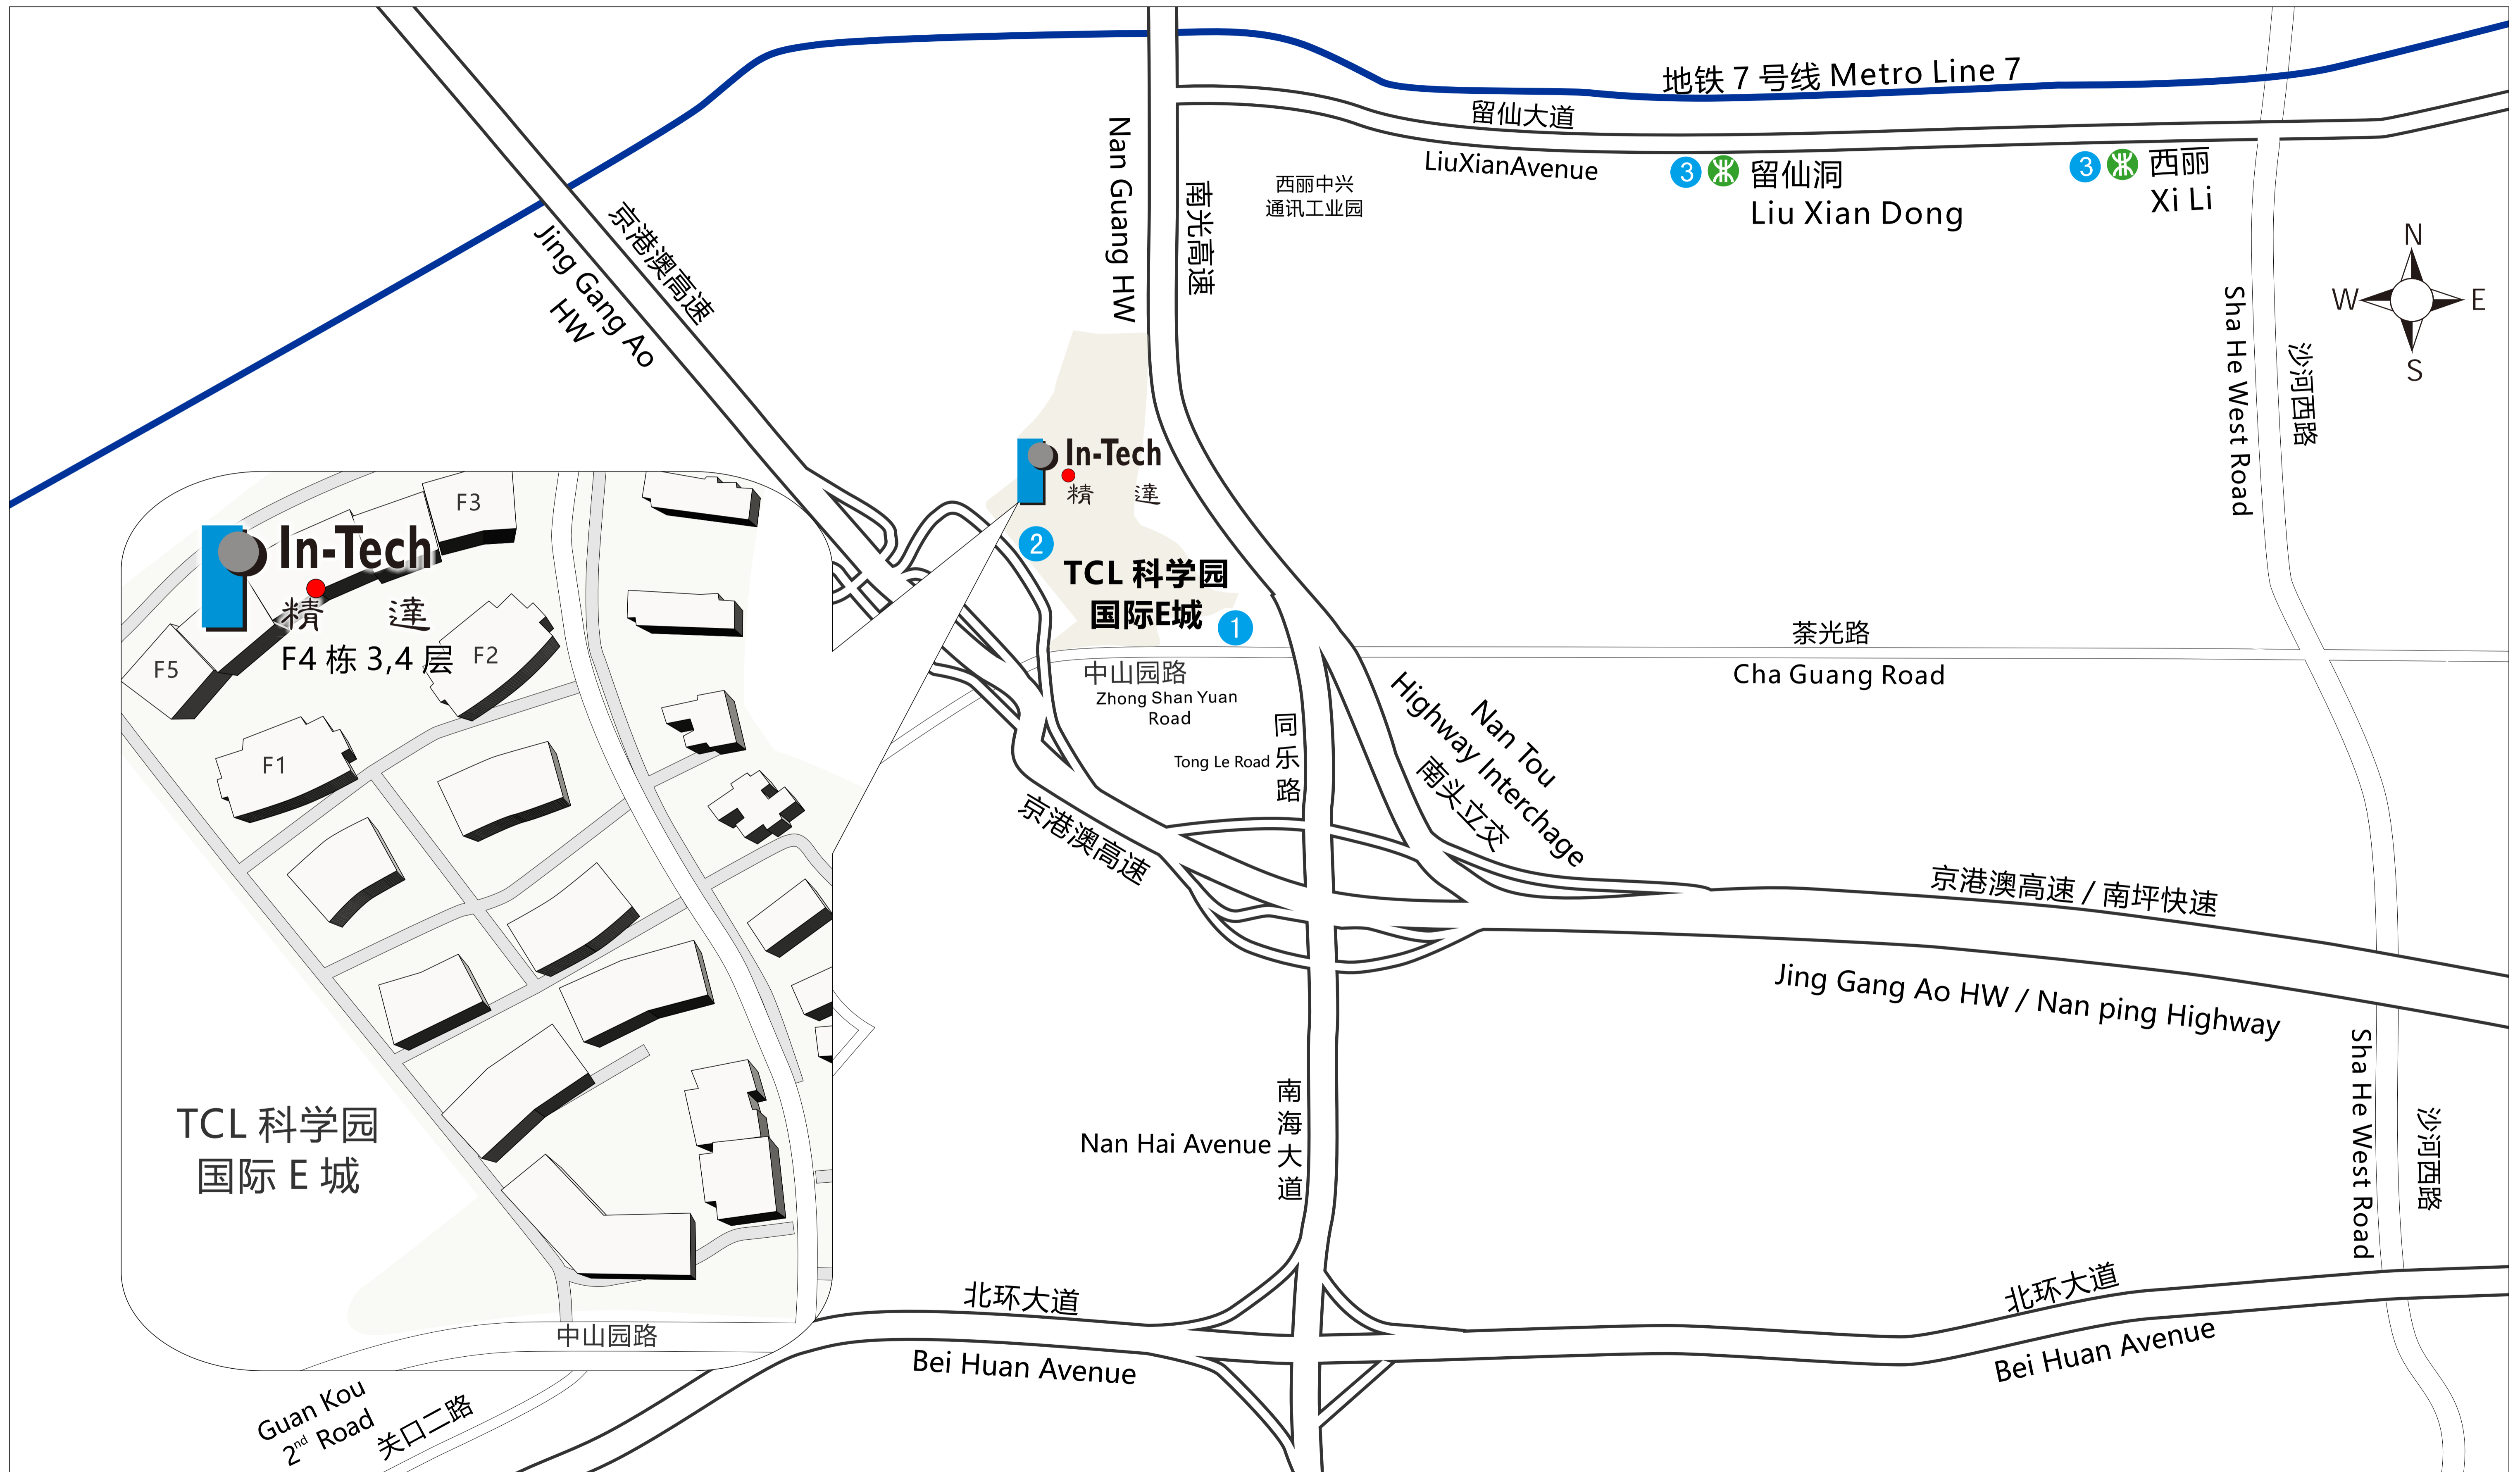

精达电子 -- 定位图 Location Map

地址：中國深圳南山区西丽留仙洞中山园路 1001 号 TCL 国际 E 城 F4 栋 3,4 层

Address: 3 & 4/F, F4 Building, TCL international E city, no. 1001, Zhong Shan Yuan Road, Nanshan District. Shenzhen, China

附近公交站台 Nearby Bus Stop

- 1** TCL 国际 E 城站 TCL International E City Bus Stop
37路 B796路 M475路 M492路 高峰专线62路
- 2** TCL 国际E城园区内总站
M539路
- 3** 地铁 7 号线 Metro Line 7
西丽站 F 出口 XiLi Station Exit F, 留仙洞站 C 出口 Liu Xian Dong Station Exit C